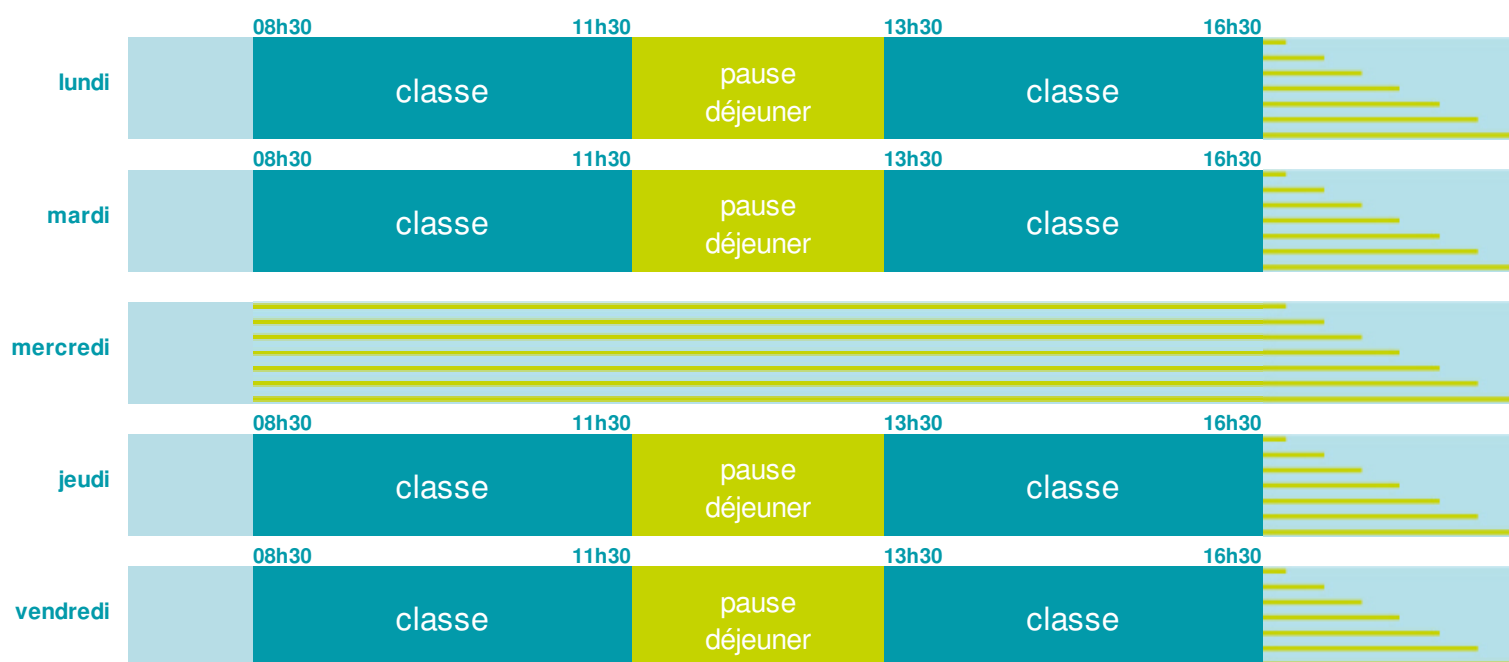

École primaire publique Mendès France

École élémentaire

Zone B

École publique

Code école : 0594218P

82 rue Pasteur
59496 SALOME
Tél. 03 59 08 33 01

Cette école est située dans l'académie de Lille <http://www.ac-lille.fr>

Horaires
année scolaire
2017-2018

Les horaires des activités périscolaires / extrascolaires organisées par la commune / l'intercommunalité vous seront communiqués par la mairie.

Plus d'informations sur
education.gouv.fr/rythmes-scolaires