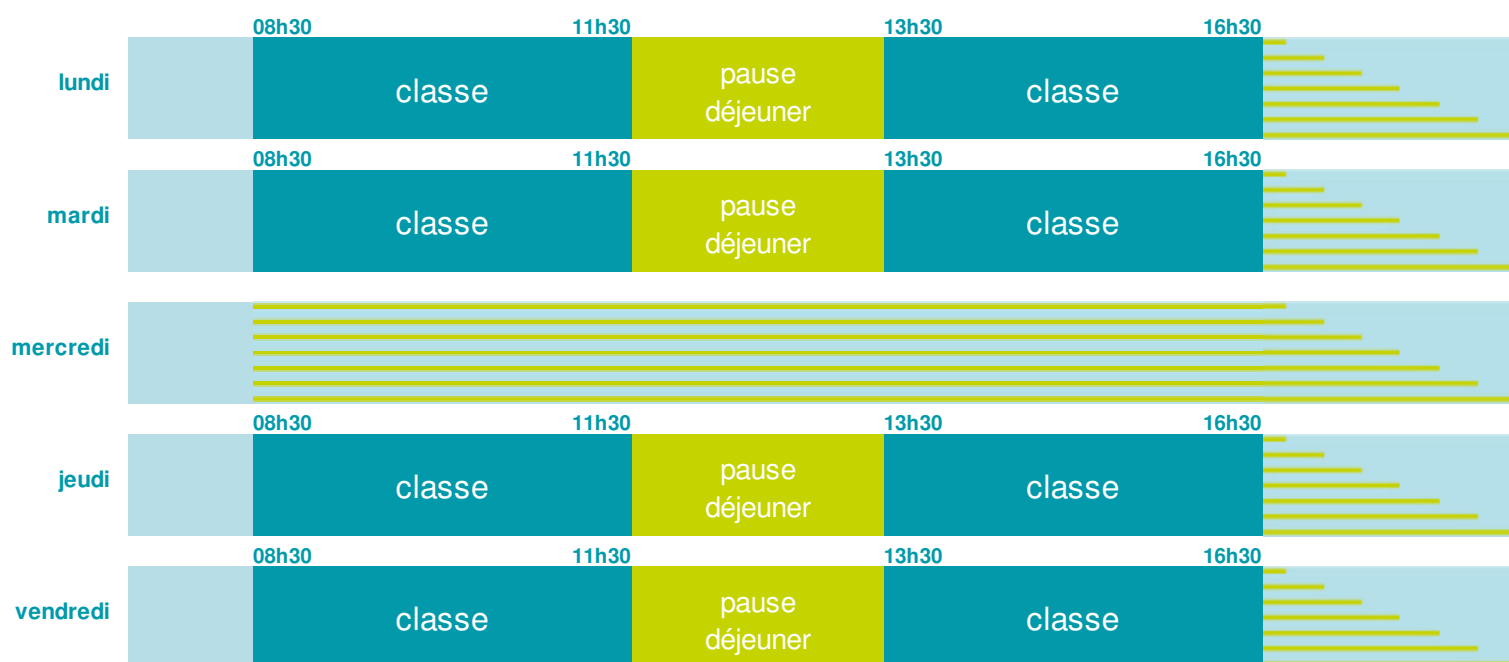

Cette école est située dans l'académie de Lille <http://www.ac-lille.fr>

Horaires
année scolaire
2017-2018

Les horaires des activités périscolaires / extrascolaires organisées par la commune / l'intercommunalité vous seront communiqués par la mairie.